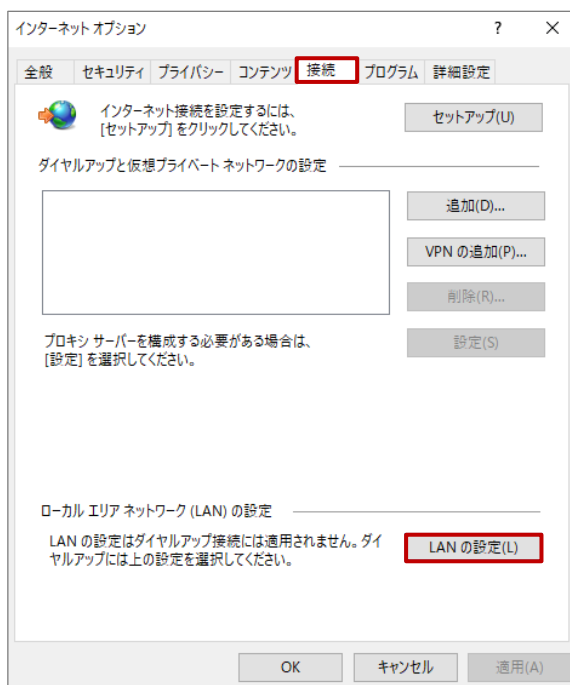

(2) [接続] タグ – [LANの設定(L)] ボタン 押下。