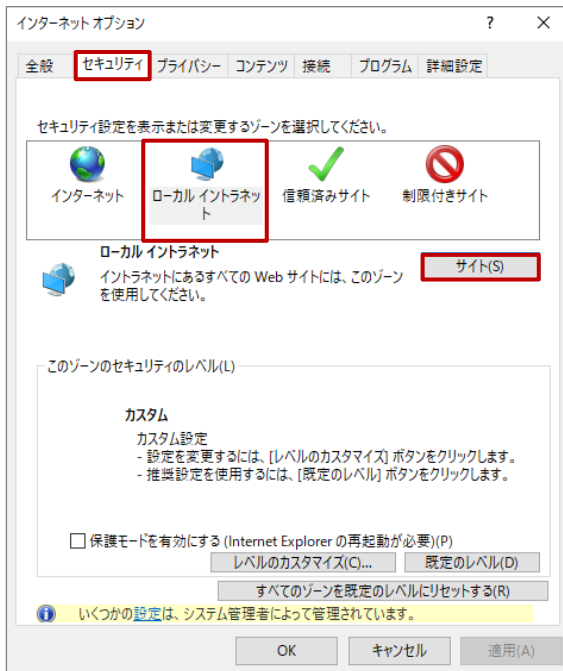

2-1. 初回設定

- (5) [セキュリティ] タグ – [ローカルイントラネット] を選択し、[サイト(S)] ボタン押下。