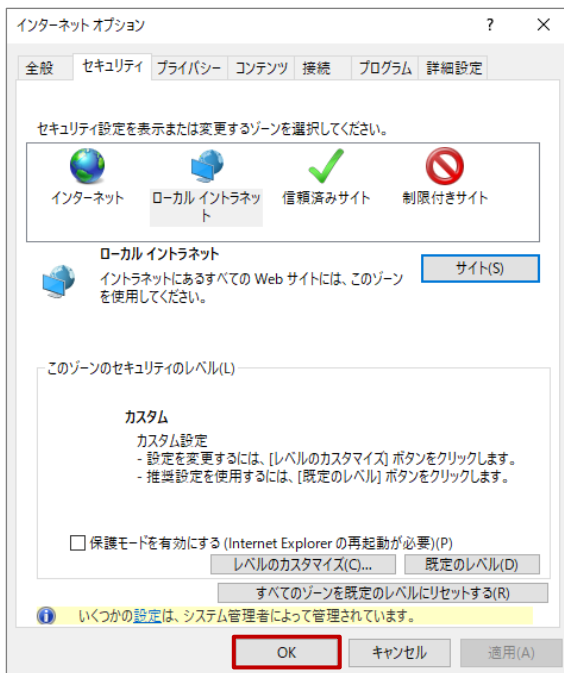

2-1. 初回設定

- (5) [セキュリティ] タグ – [ローカルイントラネット] を選択し、[サイト(S)] ボタン押下。

- (6) ローカル イントラネット画面が開く。

“プロキシサーバーを使用しないサイトをすべて含める(P)” にチェックが入っている場合は外し、[OK] ボタン 押下。

2-1. 初回設定

(7) インターネットオプション画面に戻り、[OK] ボタン 押下。

(8) 設定完了後、初回の Internet explorer 起動時に、下記のポップアップ画面が開く。