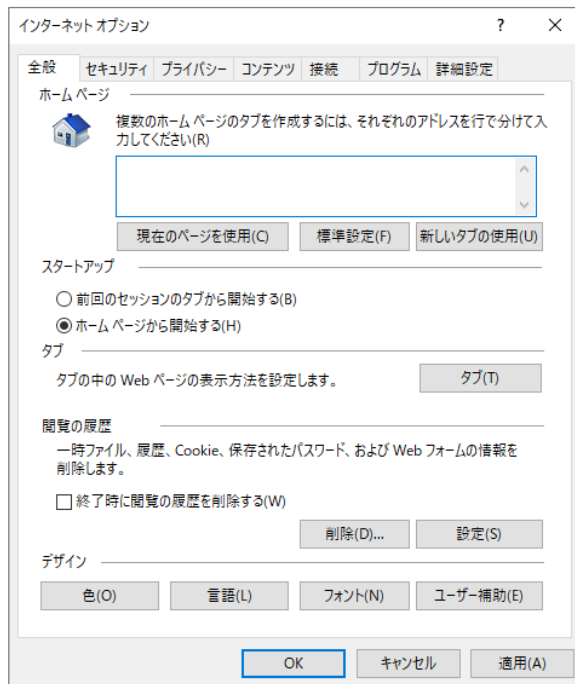

2-1. 初回設定

(1) Internet explorer [設定] より、インターネットオプション画面を開く。