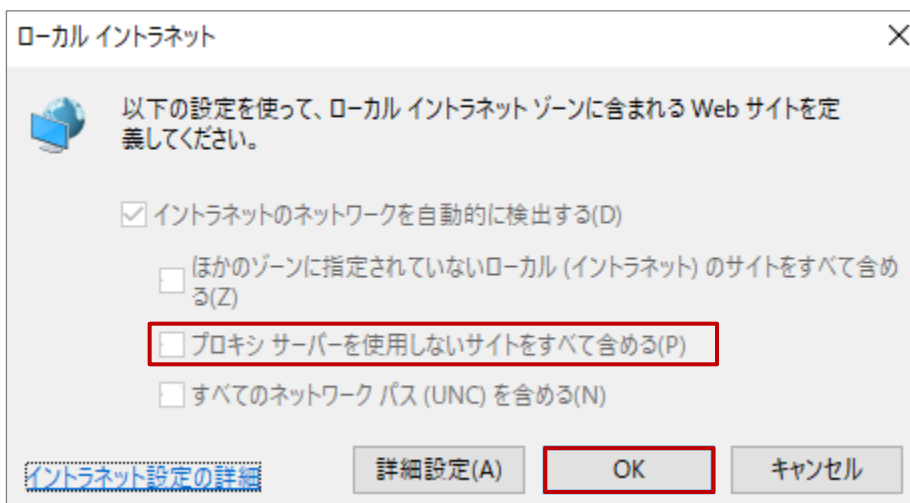

(4) インターネットオプション画面に戻る。

インターネットオプション

全般 セキュリティ プライバシー コンテンツ 接続 プログラム 詳細設定

インターネット接続を設定するには、
[セットアップ] をクリックしてください。

ダイヤルアップと仮想プライベート ネットワークの設定

プロキシサーバーを構成する必要がある場合は、
[設定] を選択してください。

ローカルエリアネットワーク (LAN) の設定

LAN の設定はダイヤルアップ接続には適用されません。ダイヤルアップには上の設定を選択してください。

2-1. 初回設定

- (5) [セキュリティ] タグ – [ローカルイントラネット] を選択し、[サイト(S)] ボタン押下。

- (6) ローカル イントラネット画面が開く。

“プロキシサーバーを使用しないサイトをすべて含める(P)” にチェックが入っている場合は外し、[OK] ボタン 押下。

2-1. 初回設定

(7) インターネットオプション画面に戻り、[OK] ボタン 押下。

(8) 設定完了後、初回の Internet explorer 起動時に、下記のポップアップ画面が開く。